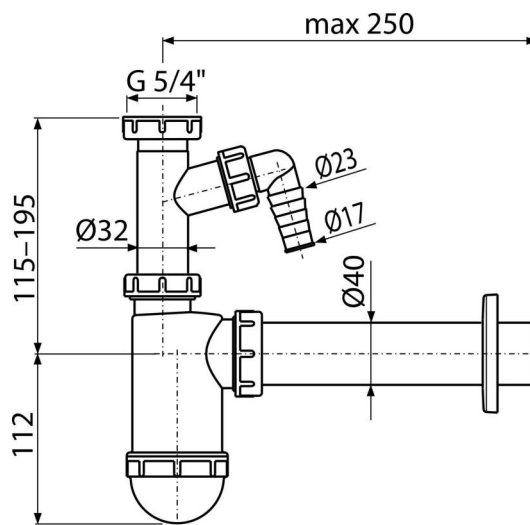

# A43P

Sifon lavoar cu scurgere DN40 cu legătură la mașina de spălat și piuliță 5/4"

## Caracteristici

- Material: polipropilenă
- Conectarea la conducta de evacuare de  $\varnothing 40$  mm
- Cu conector pentru mașină de spălat rufe sau vase

## Conținutul pachetului

- Piuliță 5/4"
- Rozetă din plastic
- Sifon cu racord

## Parametrii tehnici

- Racord furtun 17-23 mm
- Debit 38 l/min
- Rezistența termică 95 °C
- Sifon anti miros 58 mm