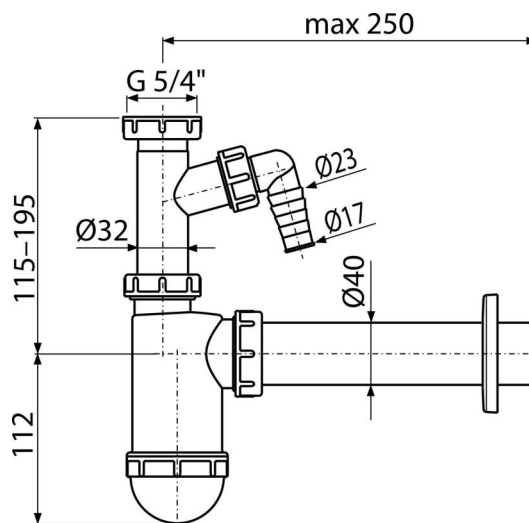

A43P

Sifon lavoar cu scurgere DN40 cu legătură la mașina de spălat și piuliță 5/4"

Aplicație

Pentru lavoar

Caracteristici

- Material: polipropilenă
- Conectarea la conducta de evacuare de $\varnothing 40$ mm
- Cu conector pentru mașină de spălat rufe sau vase

Conținutul pachetului

- Piuliță 5/4"
- Rozetă din plastic
- Sifon cu racord

Detalii pentru comandă, Informații logistice

Cod	EAN	Greutate (buc ambalare palet)	Dimensiuni (buc ambalare)	Cantitate (ambalare palet)
A43P	8594045933543	0,28 6,91 213,4 kg	230x70x150 590x240x390 mm	25 700 buc

Garanție	Codul vamal	Norme
2/3 ani *	39229000	EN 274

Parametrii tehnici

- Racord furtun 17-23 mm
- Debit 38 l/min
- Rezistența termică 95 °C
- Sifon anti miros 58 mm