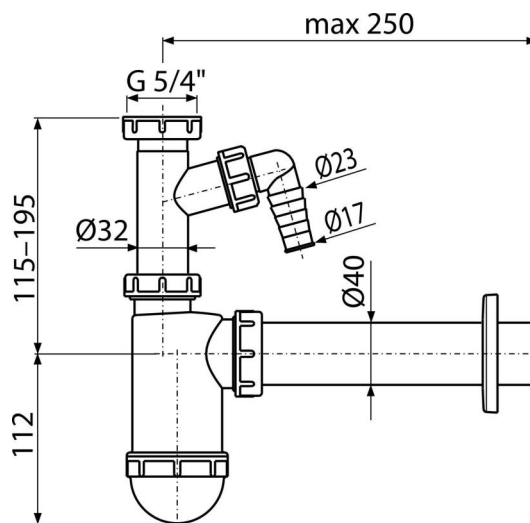

A43P

Сифон для умывальника DN40 со штуцером и накидной гайкой 5/4"

Область применения

Для умывальников

Характеристика

- Материал: полипропилен
- Подключение к канализационной трубе Ø40 мм
- Со штуцером для подключения стиральной или посудомоечной машины

Содержание комплекта

- Резьбовое соединение 5/4" для подключения слива раковины или биде
- Обрамление пластиковое
- Корпус сифона со штуцером

Код заказа, Логистическая информация

Код	EAN	Вес (шт упаковка паллета)	Размеры (шт упаковка)	Количество (упаковка паллета)
A43P	8594045933543	0,28 6,91 213,4 кг	230x70x150 590x240x390 мм	25 700 шт

Гарантии

2/3 лет *

Свойства

EN 274

Технические параметры

- Диаметр шлангового штуцера 17-23 мм
- Сток воды 38 l/min
- Термическая устойчивость 95 °C
- Гидрозатвор 58 мм