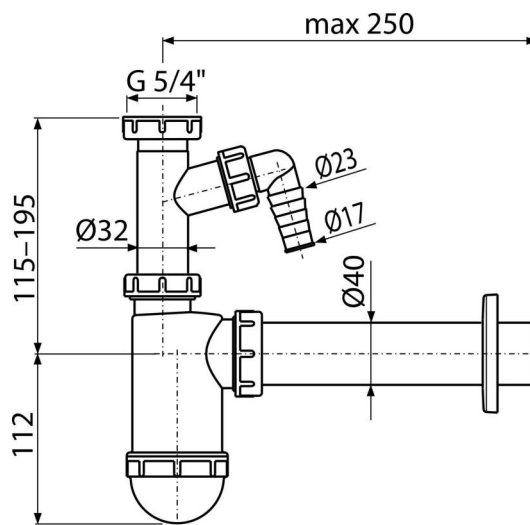

A43P

Sifón umývadlový DN40 s prípojkou a prevlečnou maticou 5/4"

Použitie

Pre umývadlo

Vlastnosti

- Materiál: polypropylén
- Napojenie na odpadovú rúrku Ø40 mm
- S prípojkou pre práčku alebo umývačku riadu

Rozsah dodávky

- Matica pre pripojenie umývadlovej výpuste 5/4"
- Rozeta plastová
- Telo sifónu s prípojkou

Objednací kód, Logistické informácie

Kód	EAN	Hmotnosť (kus balenie paleta)	Rozmer (kus balenie)	Množstvo (balenie paleta)
A43P	8594045933543	0,28 6,91 213,4 kg	230x70x150 590x240x390 mm	25 700 ks

Záruky

2/3 rokov *

Normy

EN 274

Technické parametre

- Prípojka na hadicu 17-23 mm
- Prietok 38 l/min
- Tepelný atest 95 °C
- Zápachová uzáverka 58 mm