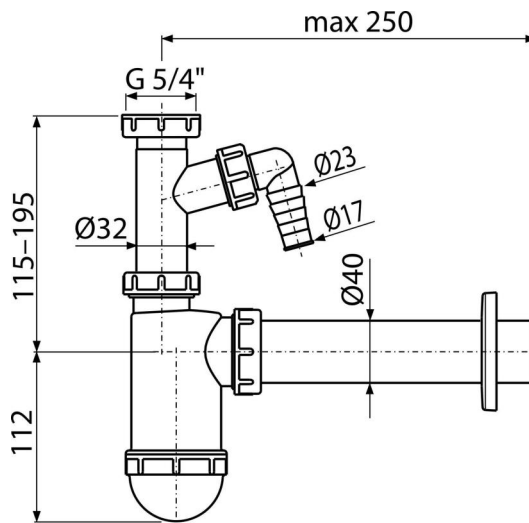

# A43P

Сифон для умивальника DN40 зі штуцером та накидною гайкою 5/4"

**Галузь застосування**  
для умивальників

**Характеристика**

- Матеріал: поліпропілен
- Підключення до каналізаційної труби Ø40 мм
- 3 штуцером для підключення пральної або посудомийної машини

**Зміст комплекту**

- Різьбове з'єднання 5/4" для підключення сливу раковини або біде
- Обрамлення: пластик
- Корпус сифона з штуцером

**Код замовлення, Логістична інформація**

Код	EAN	Вага (шт   упаковка   палета)	Розміри (шт   упаковка)	Кількість (упаковка   палета)
A43P	8594045933543	0,28   6,91   213,4 кг	230x70x150   590x240x390 MM	25   700 шт

**Гарантія**  
2/3 років \*

**Властивості**  
EN 274

**Технічні характеристики**

- Діаметр шлангового штуцера 17-23 mm
- Стік води 38 l/min
- термічна стійкість 95 °C
- Гідрозатвор 58 mm