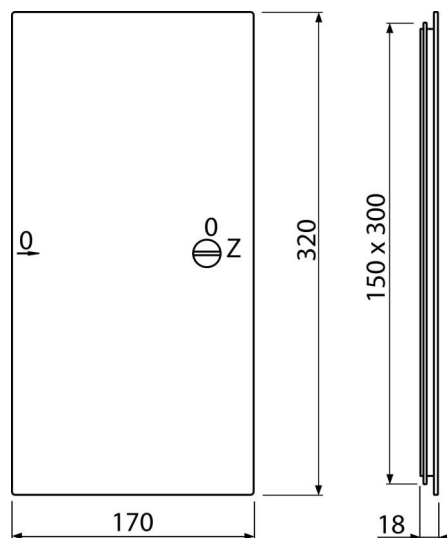

# AVD002

Badewannentür 150x300, Weiß

### Eigenschaften

- Material: Polypropylen, enthält UV-Stabilisatoren gegen Oberflächenvergilben
- Größe 150 x 300 mm

### Verpackungsinhalt

- Badewannentür

### Bestellnummer, Logistische Informationen

Code	EAN	Gewicht (stück   menge   palette)	Maße (stück   menge)	Verpackung (menge   palette)
AVD002	8594045933680	0,27   8,07   116,8 kg	320x20x170   430x360x430 mm	30   360 Stk.