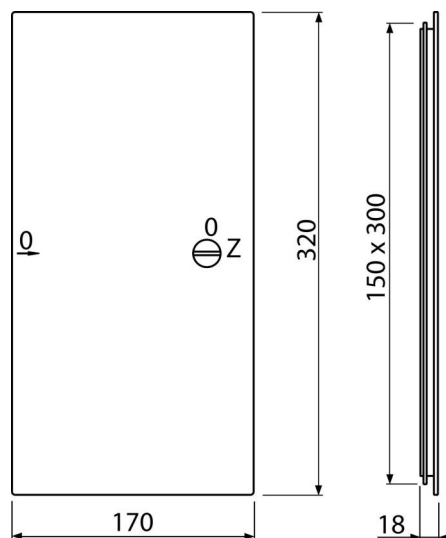

# AVD002

Badewannentür 150x300, Weiß

### Anwendung

die Tür ist zur Abdeckung der Wartungsöffnung bestimmt

### Eigenschaften

- Material: Polypropylen, enthält UV-Stabilisatoren gegen Oberflächenvergilben
- Größe 150 x 300 mm

### Bestellnummer, Logistische Informationen

Code	EAN	Gewicht (stück   menge   palette)	Maße (stück   menge)	Verpackung (menge   palette)
AVD002	8594045933680	0,27   8,07   116,8 kg	320x20x170   430x360x430 mm	30   360 Stk.