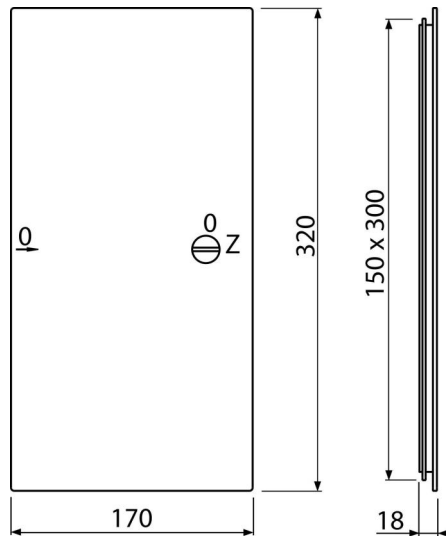

AVD002

აბაზანის ტექნიკური კარი 150x300, თეთრი

განმარტება

სერვისის ნახერტის დაფარვისთვის

დამახასიათებელი

- მასალა: პოლიპროპილენი, რომელიც შეიცავს ულტრაიისფერ სტაბილიზატორებს, რათა თავიდან ავიცილოთ ზედაპირის სიყვითლე
- ზომა 150 x 300 მმ

კომპლექტის შემადგენლობა

- კარები

შეკვეთის ნომერი, ლოგისტიკური ინფორმაცია

კოდი	EAN	ნონა (ცალი შეფუთვა პლატაზე)	ზომები (ცალი შეფუთვა)	რაოდენობა (შეფუთვა პლატა)
AVD002	8594045933680	0,27 8,07 116,8 კგ	320x20x170 430x360x430 მმ	30 360 ცალი