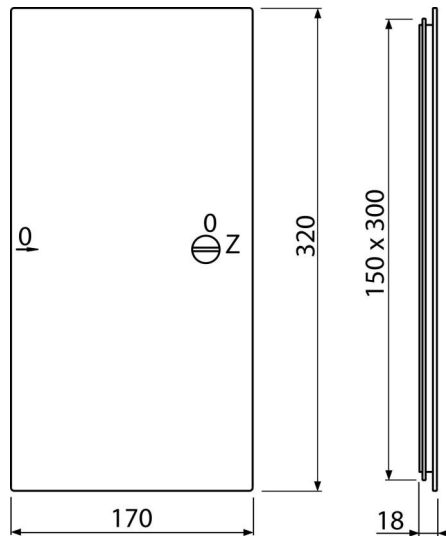

AVD002

აბაზანის ტექნიკური კარი 150x300, თეთრი

განმარტება

სერვისის ნახევრეტის დაფარვისთვის

დამახასიათებელი

- მასალა: პოლიპროპილენი, რომელიც შეიცავს ულტრაიისფერ სტაბილიზატორებს, რათა თავიდან ავიცილოთ ზედაპირის სიყვითლე
- ზომა 150 x 300 მმ

კომპლექტის შემადგენლობა

- კარები

შეკვეთის ნომერი, ლოგისტიკური ინფორმაცია

| კოდი | EAN | ნონა (ცალი შეფუთვა პლატაზე) | ზომები (ცალი შეფუთვა) | რაოდენობა (შეფუთვა პლატა) |
|--------|---------------|------------------------------------|-----------------------------|--------------------------------|
| AVD002 | 8594045933680 | 0,27 8,07 116,8 კგ | 320x20x170 430x360x430 მმ | 30 360 ცალი |