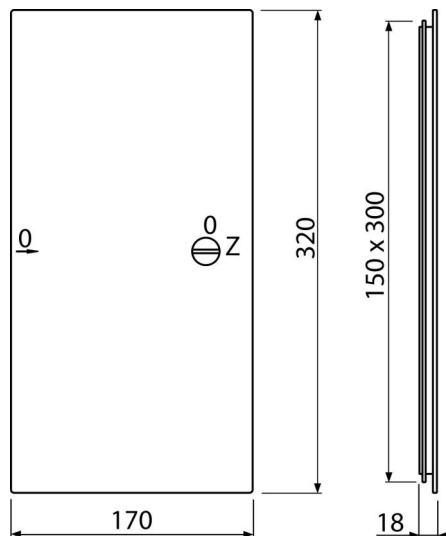

AVD002

Дверца для ванной 150x300, белый

Область применения

Для закрытия сервисного отверстия

Характеристика

- Материал: полипропилен, который содержит УФ-стабилизаторы, чтобы предотвратить пожелтение поверхности
- Размер 150x300 мм

Содержание комплекта

- Дверца

Код заказа, Логистическая информация

Код	EAN	Вес (шт упаковка паллета)	Размеры (шт упаковка)	Количество (упаковка паллета)
AVD002	8594045933680	0,27 8,07 116,8 кг	320x20x170 430x360x430 мм	30 360 шт