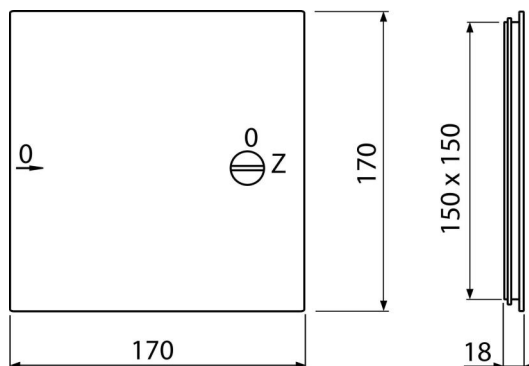

AVD001

Badewannentür 150x150, Weiß

Anwendung

die Tür ist zur Abdeckung der Wartungsöffnung bestimmt

Eigenschaften

- Material: Polypropylen, enthält UV-Stabilisatoren gegen Oberflächenvergilben
- Größe 150 x 150 mm

Verpackungsinhalt

- Badewannentür

Bestellnummer, Logistische Informationen

Code	EAN	Gewicht (stück menge palette)	Maße (stück menge)	Verpackung (menge palette)
AVD001	8594045933697	0,16 9,60 141,6 kg	170x20x170 430x360x430 mm	60 1680 Stk.