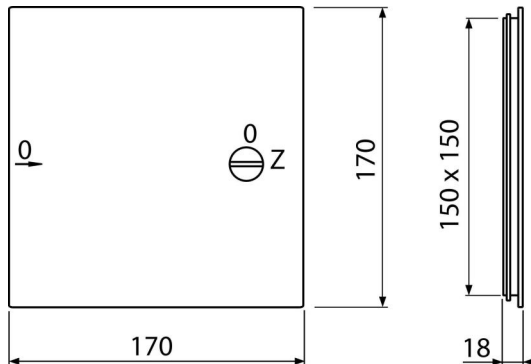

AVD001

აბაზანის ტექნიკური კარი 150x150, თეთრი

განმარტება

სერვისის ნახევრეტის დაფარვისთვის

დამახასიათებელი

- მასალა: პოლიპროპილენი, რომელიც შეიცავს ულტრაიისფერ სტაბილიზატორებს, რათა თავიდან ავიცილოთ ზედაპირის სიყვითლე
- ზომა 150 x 150 მმ

კომპლექტის შემადგენლობა

- კარები

შეკვეთის ნომერი, ლოგისტიკური ინფორმაცია

კოდი	EAN	ნონა (ცალი შეფუთვა პლატაზე)	ზომები (ცალი შეფუთვა)	რაოდენობა (შეფუთვა პლატა)
AVD001	8594045933697	0,16 9,60 141,6 კგ	170x20x170 430x360x430 მმ	60 1680 ცალი