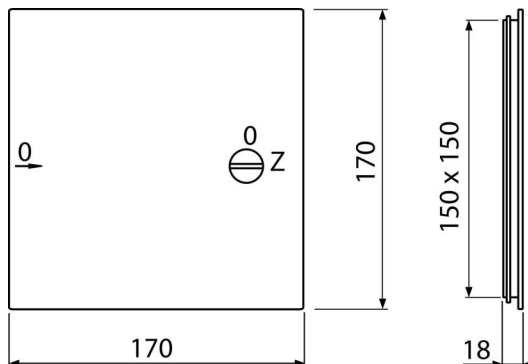

AVD001

Дверца для ванной 150×150, белый

Область применения

Для закрытия сервисного отверстия

Характеристика

- Материал: полипропилен, который содержит УФ-стабилизаторы, чтобы предотвратить пожелтение поверхности
- Размер 150×150 мм

Содержание комплекта

- Дверца

Код заказа, Логистическая информация

Код	EAN	Вес (шт упаковка паллета)	Размеры (шт упаковка)	Количество (упаковка паллета)
AVD001	8594045933697	0,16 9,60 141,6 кг	170×20×170 430×360×430 мм	60 1680 шт