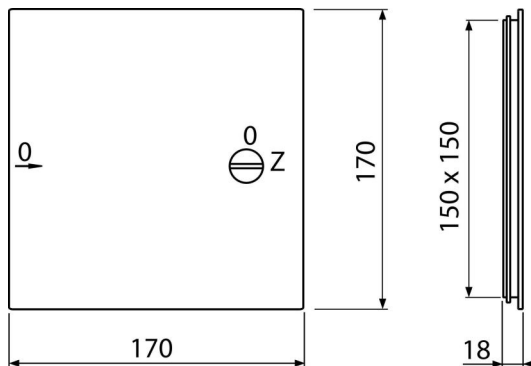

AVD001

Дверца для ванной 150×150, белый

Область применения

Для закрытия сервисного отверстия

Характеристика

- Материал: полипропилен, который содержит УФ-стабилизаторы, чтобы предотвратить пожелтение поверхности
- Размер 150×150 мм

Содержание комплекта

- Дверца

Код заказа, Логистическая информация

Код	EAN	Вес (шт упаковка паллета)	Размеры (шт упаковка)	Количество (упаковка паллета)
AVD001	8594045933697	0,16 9,60 141,6 кг	170×20×170 430×360×430 мм	60 1680 шт