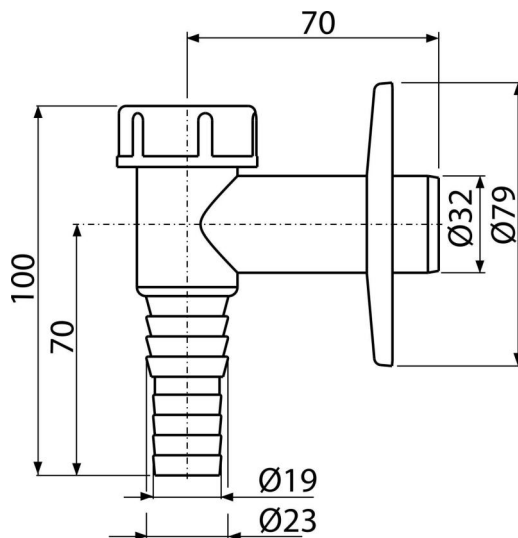

APS2

Външен сифон за пералня, бял DN32

Приложение

За да свържете пералнята или съдомиялната машина

Характеристики

- Материал ABS
- Свързване на маркуч Ø19 и Ø23 мм
- Връзка към тръба за канализация Ø32 мм
- Сервизен достъп за лесно почистване
- Сух затвор за миризми от канализацията

Обхват на доставката

- Топка за улавяне на миризми с пружина
- Пластмасова розетка
- Сифонни тела и клапи

Продуктов код, Логистична информация

Код	EAN	Тегло (брой | опаковка | палет)	Размери (брой | опаковка)	Количество (опаковка | палет)
APS2	8594045933703	0,07 | 7,33 | 225,2 кг	100x80x90 | 590x240x390 мм	100 | 2800 бр

Гаранция

2/3 гаранция *

Норми

EN 274

Технически спецификации

- Водна връзка 19-23 мм
- Диаметър на тръбата за отпадни води 32 мм