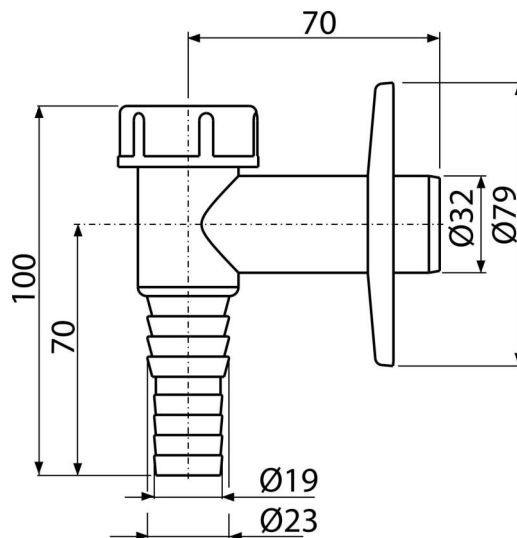

APS2

Sífon pračkový nadomítkový, bílá DN32

Použití

Pro připojení pračky nebo myčky nádobí

Vlastnosti

- Materiál: ABS
- Napojení hadice Ø19 a Ø23 mm
- Napojení na odpadní trubku Ø32 mm
- Servisní otvor pro snadné čištění
- Suchá klapka proti šíření zápachu z kanalizace

Rozsah dodávky

- Kulička zápachové uzávěry s pružinou
- Rozeta plastová
- Tělo sífonu

Objednací kód, Logistické informace

Kód	EAN	Hmotnost (kus balení paleta)	Rozměr (kus balení)	Množství (balení paleta)
APS2	8594045933703	0,07 7,33 225,2 kg	100x80x90 590x240x390 mm	100 2800 ks

Záruky

2/3 roky *

Normy

ČSN EN 274

Technické parametry

- Napojení hadice 19-23 mm
- Odpadní potrubí průměr 32 mm