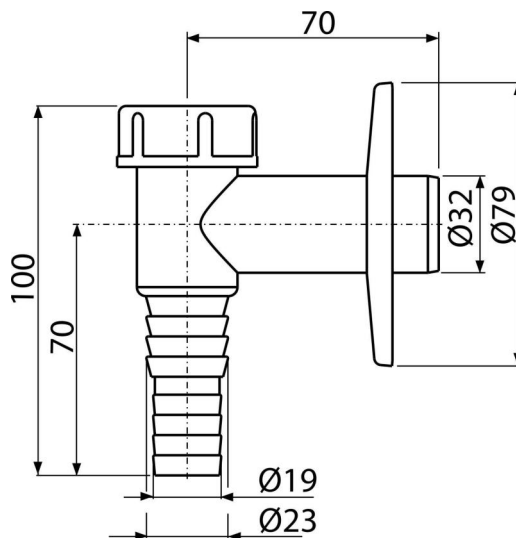

APS2

Külső mosógép szifon, fehér DN32

Alkalmazás

Mosógépek vagy mosogatógépekt csatlakozásához

Jellemzők

- Anyag: ABS
- Tömlőcsatlakozás Ø19 és Ø23 mm
- Csatlakozás a szennyvízcsőre Ø32 mm
- Szervíz nyílás az egyszerűbb tisztíthatóságért
- Száraz bűzzár a csatornaszag visszaáramlása ellen

Csomag tartalma

- A bűzzár golyója rugóval
- Műanyag rozetta
- Szifon

Rendelési szám, Logisztikai információk

Kód	EAN	Súly (db csomagolás paletta)	Méret (db csomagolás)	Mennyiség (csomagolás paletta)
APS2	8594045933703	0,07 7,33 225,2 kg	100x80x90 590x240x390 mm	100 2800 db

Garanciák

2/3 év *

Szabványok

EN 274

Műszaki adatok

- Tömlő csatlakozás 19-23 mm
- Szennyvízelvezető cső átmérője 32 mm