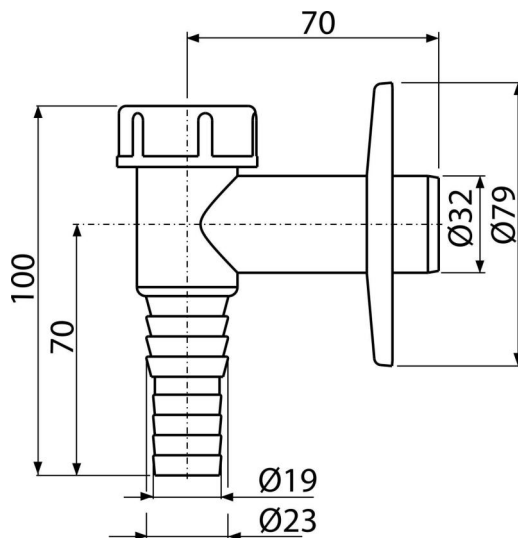

APS2

Syfon pralkowy kątowy, biały DN32

Zastosowanie

Aby podłączyć pralkę lub zmywarkę

Cechy

- Materiał: ABS
- Przyłącze węża Ø19 i 23 mm
- Przyłącze do rur kanalizacyjnych Ø32 mm
- Otwór serwisowy do łatwego czyszczenia
- Sucha klapka chroni przed przenikaniem zapachów z kanalizacji

Zakres dostawy

- Kulowe zamknięcie ze sprężyną
- Rozeta z tworzywa sztucznego
- Korpus syfonu

Numer zamówienia, Informacje logistyczne

Kod	EAN	Waga (sztuka pakowanie paleta)	Wymiary (sztuka pakowanie)	Ilość (pakowanie paleta)
APS2	8594045933703	0,07 7,33 225,2 kg	100x80x90 590x240x390 mm	100 2800 szt

Gwarancje

2/3 lat *

Normy

EN 274

Dane techniczne

- Przyłącze węża 19-23 mm
- Rozmiar rury odpływowej 32 mm