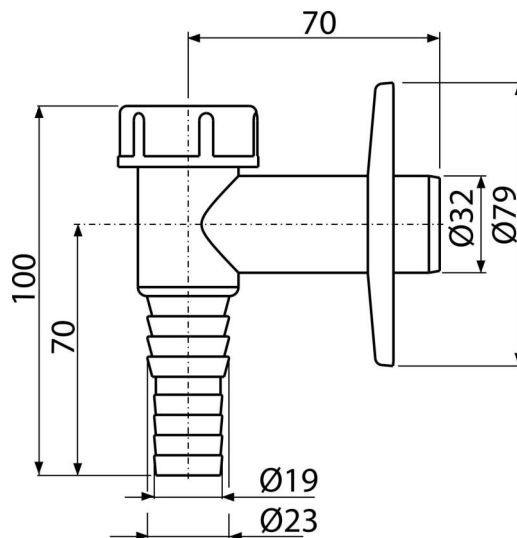

APS2

Syfon pralkowy kątowy, biały DN32

Zastosowanie

Aby podłączyć pralkę lub zmywarkę

Cechy

- Materiał: ABS
- Przyłącze węża Ø19 i 23 mm
- Przyłącze do rur kanalizacyjnych Ø32 mm
- Otwór serwisowy do łatwego czyszczenia
- Sucha klapka chroni przed przenikaniem zapachów z kanalizacji

Zakres dostawy

- Kulowe zamknięcie ze sprężyną
- Rozeta z tworzywa sztucznego
- Korpus syfonu

Numer zamówienia, Informacje logistyczne

Kod	EAN	Waga (sztuka pakowanie paleta)	Wymiary (sztuka pakowanie)	Ilość (pakowanie paleta)
APS2	8594045933703	0,07 7,33 225,2 kg	100x80x90 590x240x390 mm	100 2800 szt

Gwarancje

2/3 lat *

Normy

EN 274

Dane techniczne

- Przyłącze węża 19-23 mm
- Rozmiar rury odpływowej 32 mm