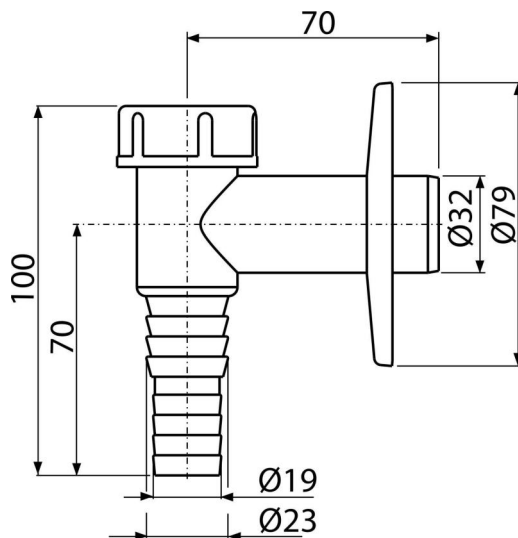

# APS2

Legătură externă mașină de spălat, alb DN32

### Caracteristici

- Material: ABS
- Racord furtun Ø19 și 23 mm
- Conectare la conducta de evacuare Ø32 mm
- Orificiu de acces pentru curățare ușoară
- Sifon anti miros uscat care blochează mirosul din canalizare

### Detalii pentru comandă, Informații logistice

Cod	EAN	Greutate (buc   ambalare   palet)	Dimensiuni (buc   ambalare)	Cantitate (ambalare   palet)
APS2	8594045933703	0,07   7,33   225,2 kg	100x80x90   590x240x390 mm	100   2800 buc

### Parametrii tehnici

- Racord furtun 19-23 mm
- Diametrul țevii Deșeuri 32 mm