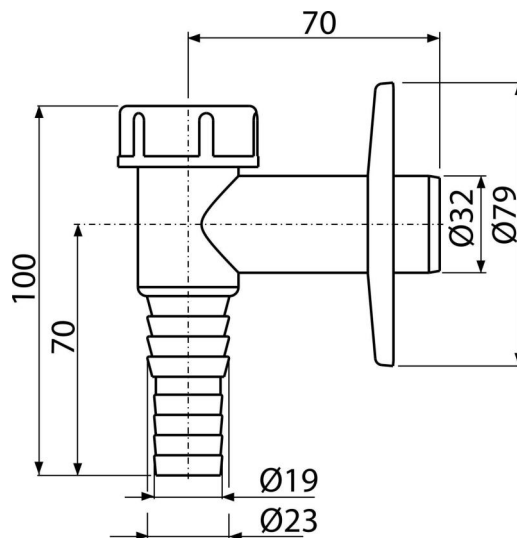

APS2

Legătură externă mașină de spălat, alb DN32

Aplicație

Pentru a conecta mașina de spălat rufe sau vase

Caracteristici

- Material: ABS
- Racord furtun Ø19 și 23 mm
- Conectare la conducta de evacuare Ø32 mm
- Orificiu de acces pentru curățare ușoară
- Sifon anti miros uscat care blochează mirosul din canalizare

Conținutul pachetului

- Bilă cu arc
- Rozetă din plastic
- Corpul sifonului

Detalii pentru comandă, Informații logistice

Cod	EAN	Greutate (buc ambalare palet)	Dimensiuni (buc ambalare)	Cantitate (ambalare palet)
APS2	8594045933703	0,07 7,33 225,2 kg	100x80x90 590x240x390 mm	100 2800 buc

Garanție	Codul vamal	Norme
2/3 ani *	84813099	EN 274

Parametrii tehnici

- Racord furtun 19-23 mm
- Diametrul țevii Deșeuri 32 mm