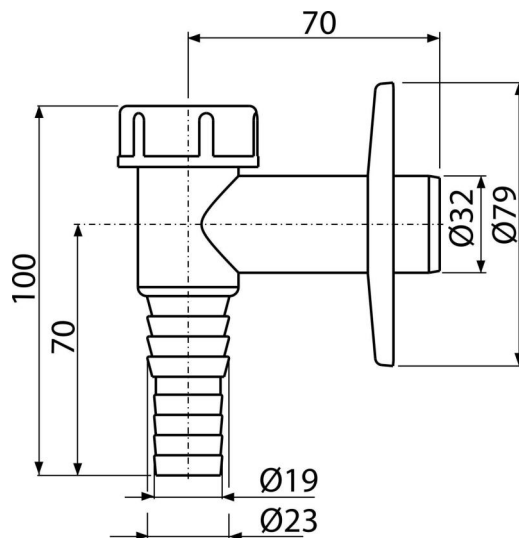

APS2

Сифон для стиральной машины наружный, белый DN32

Область применения

Для подключения стиральной или посудомоечной машины

Характеристика

- Материал: ABS
- Штуцер для шланга Ø19 и Ø23 мм
- Подключение к стоковой трубе Ø32 мм
- Сервисное отверстие для легкой чистки
- Сухой клапан для предотвращения запахов из канализации

Содержание комплекта

- Шарик гидрозатвора с пружиной
- Обрамление пластиковое
- Корпус сифона

Код заказа, Логистическая информация

Код	EAN	Вес (шт | упаковка | паллета)	Размеры (шт | упаковка)	Количество (упаковка | паллета)
APS2	8594045933703	0,07 | 7,33 | 225,2 кг	100x80x90 | 590x240x390 мм	100 | 2800 шт

Гарантии

2/3 лет *

Свойства

EN 274

Технические параметры

- Штуцер для шланга 19-23 мм
- Сточная труба 32 мм