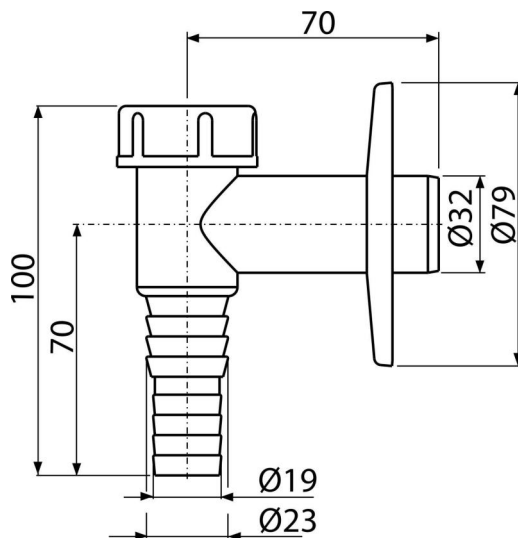

APS2

Сифон для стиральной машины наружный, белый DN32

Область применения

Для подключения стиральной или посудомоечной машины

Характеристика

- Материал: ABS
- Штуцер для шланга Ø19 и Ø23 мм
- Подключение к стоковой трубе Ø32 мм
- Сервисное отверстие для легкой чистки
- Сухой клапан для предотвращения запахов из канализации

Содержание комплекта

- Шарик гидрозатвора с пружиной
- Обрамление пластиковое
- Корпус сифона

Код заказа, Логистическая информация

Код	EAN	Вес (шт | упаковка | паллета)	Размеры (шт | упаковка)	Количество (упаковка | паллета)
APS2	8594045933703	0,07 | 7,33 | 225,2 кг	100x80x90 | 590x240x390 мм	100 | 2800 шт

Гарантии

2/3 лет *

Свойства

EN 274

Технические параметры

- Штуцер для шланга 19-23 мм
- Сточная труба 32 мм