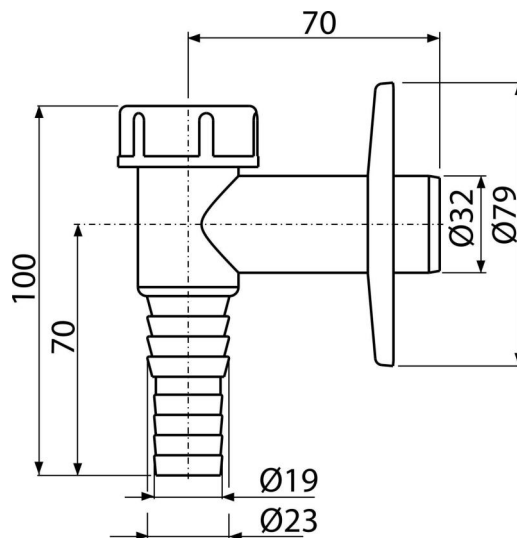

APS2

Sifón pračkový nadomietkový, biela DN32

Použitie

Pre pripojenie pračky alebo umývačky riadu

Vlastnosti

- Materiál: ABS
- Napojenie hadice Ø19 a Ø23 mm
- Napojenie na odpadovú rúrku Ø32 mm
- Servisný otvor pre jednoduché čistenie
- Suchá klapka proti šíreniu zápachu z kanalizácie

Rozsah dodávky

- Gulička zápachovej uzávery s pružinou
- Rozeta plastová
- Telo sifónu

Objednací kód, Logistické informácie

| Kód | EAN | Hmotnosť (kus balenie paleta) | Rozmer (kus balenie) | Množstvo (balenie paleta) |
|------|---------------|--------------------------------------|----------------------------|--------------------------------|
| APS2 | 8594045933703 | 0,07 7,33 225,2 kg | 100x80x90 590x240x390 mm | 100 2800 ks |

Záruky

2/3 rokov *

Normy

EN 274

Technické parametre

- Napojenie hadice 19-23 mm
- Odpadové potrubie priemer 32 mm