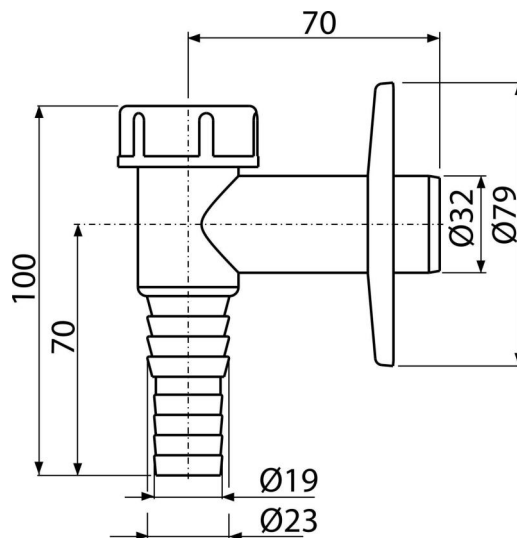

APS2

Сифон для пральної машини зовнішній, білий DN32

Галузь застосування

Для підключення пральної або посудомийної машини

Характеристика

- Матеріал: ABS
- Штуцер для шланга Ø19 і Ø23 мм
- Підключення до стокової труби Ø32 мм
- Сервісний отвір для легкої чистки
- Сухий клапан для запобігання запахів з каналізації

Зміст комплекту

- Кулька гідрозатвора з пружиною
- Обрамлення: пластик
- Корпус сифона

Код замовлення, Логістична інформація

Код	EAN	Вага (шт | упаковка | палета)	Розміри (шт | упаковка)	Кількість (упаковка | палета)
APS2	8594045933703	0,07 | 7,33 | 225,2 кг	100x80x90 | 590x240x390 мм	100 | 2800 шт

Гарантія
2/3 років *

Властивості
EN 274

Технічні характеристики

- Штуцер для шланга 19-23 мм
- Стічна труба 32 мм