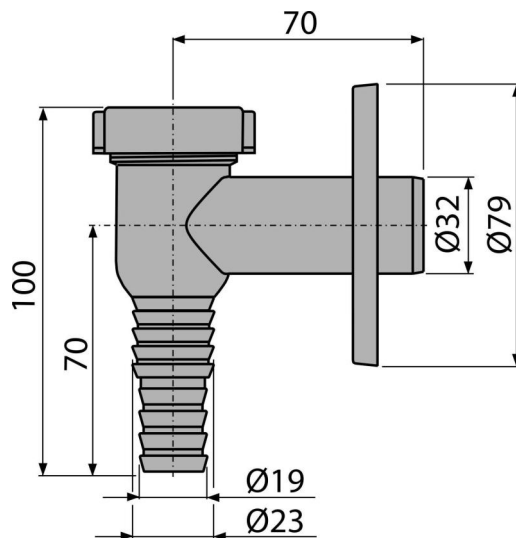

APS1

Външен сифон за пералня, хром DN32

Приложение

За да свържете пералнята или съдомиялната машина

Характеристики

- Материал: ABS - хромиран
- Свързване на маркуч Ø19 и Ø23 мм
- Връзка към тръба за канализация Ø32 мм
- Сервизен достъп за лесно почистване
- Сух затвор за миризми от канализацията

Обхват на доставката

- Топка за улавяне на миризми с пружина
- Хромирана пластмасова розетка
- Сифонни тела и клапи

Продуктов код, Логистична информация

Код	EAN	Тегло (брой опаковка палет)	Размери (брой опаковка)	Количество (опаковка палет)
APS1	8594045933710	0,08 7,53 230,8 кг	100x80x90 590x240x390 мм	100 2800 бр