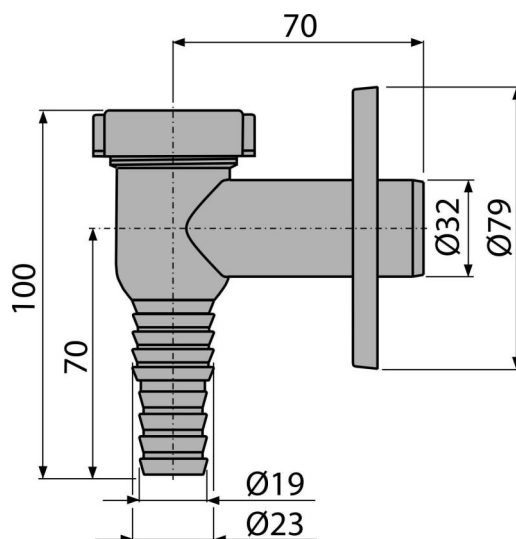

APS1

Sífon pračkový nadomítkový, chrom DN32

Použití

Pro připojení pračky nebo myčky nádobí

Vlastnosti

- Materiál: ABS – pochromovaný
- Napojení hadice Ø19 a Ø23 mm
- Napojení na odpadní trubku Ø32 mm
- Servisní otvor pro snadné čištění
- Suchá klapka proti šíření zápachu z kanalizace

Rozsah dodávky

- Kulička zápachové uzávěry s pružinou
- Plastová pochromovaná rozeta
- Tělo sífonu

Objednací kód, Logistické informace

Kód	EAN	Hmotnost (kus | balení | paleta)	Rozměr (kus | balení)	Množství (balení | paleta)
APS1	8594045933710	0,08 | 7,53 | 230,8 kg	100x80x90 | 590x240x390 mm	100 | 2800 ks

Záruky

2/3 roky *

Normy

ČSN EN 274