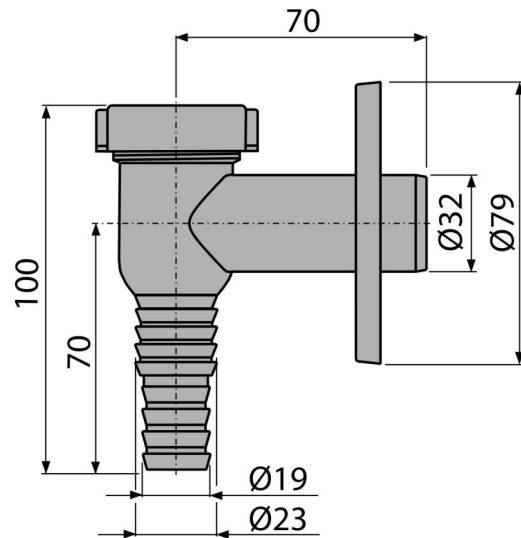

### Anwendung

Für Anschluss an Wasch- oder Spülmaschine

### Eigenschaften

- Material: ABS - verchromt
- Anschluss an Schlauch Ø19 und 23 mm
- Anschluss an Abflussrohr Ø32 mm
- Wartungsöffnung für einfache Reinigung
- Klappe gegen Geruch aus der Kanalisation

### Verpackungsinhalt

- Die Kugel von Geruchsverschluss mit Feder
- Verchromte Kunststoff-Rosette
- Siphon-Körper

### Bestellnummer, Logistische Informationen

Code	EAN	Gewicht (stück   menge   palette)	Maße (stück   menge)	Verpackung (menge   palette)
APS1	8594045933710	0,08   7,53   230,8 kg	100x80x90   590x240x390 mm	100   2800 Stk.