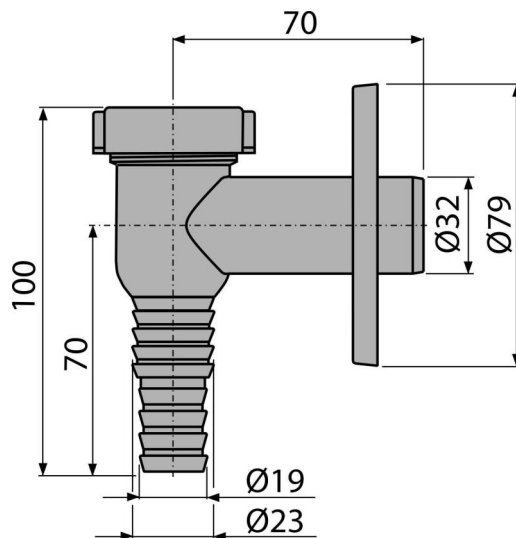

APS1

Külső mosógép szifon, króm DN32

Alkalmazás

Mosógépek vagy mosogatógépekt csatlakozásához

Jellemzők

- Anyag: ABS – krómozott
- Tömlőcsatlakozás Ø19 és Ø23 mm
- Csatlakozás a szennyvízcsőre Ø32 mm
- Szervíz nyílás az egyszerűbb tisztíthatóságért
- Száraz bűzzár a csatornaszag visszaáramlása ellen

Csomag tartalma

- A bűzzár golyója rugóval
- Műanyag krómozott rozetta
- Szifon

Rendelési szám, Logisztikai információk

Kód	EAN	Súly (db csomagolás paletta)	Méret (db csomagolás)	Mennyiség (csomagolás paletta)
APS1	8594045933710	0,08 7,53 230,8 kg	100x80x90 590x240x390 mm	100 2800 db