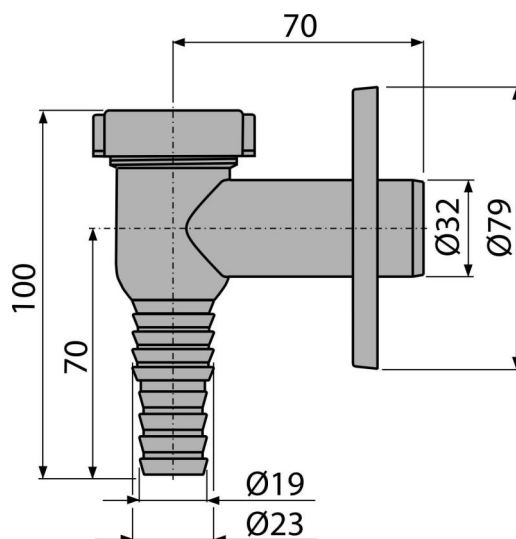

# APS1

Legătură externă mașină de spălat, cromată DN32

## Caracteristici

- Material: placat cu crom ABS
- Racord furtun Ø19 și 23 mm
- Conectare la conducta de evacuare Ø32 mm
- Orificiu de acces pentru curățare ușoară
- Sifon anti miros uscat care blochează mirosul din canalizare

## Detalii pentru comandă, Informații logistice

Cod	EAN	Greutate (buc   ambalare   palet)	Dimensiuni (buc   ambalare)	Cantitate (ambalare   palet)
APS1	8594045933710	0,08   7,53   230,8 kg	100x80x90   590x240x390 mm	100   2800 buc