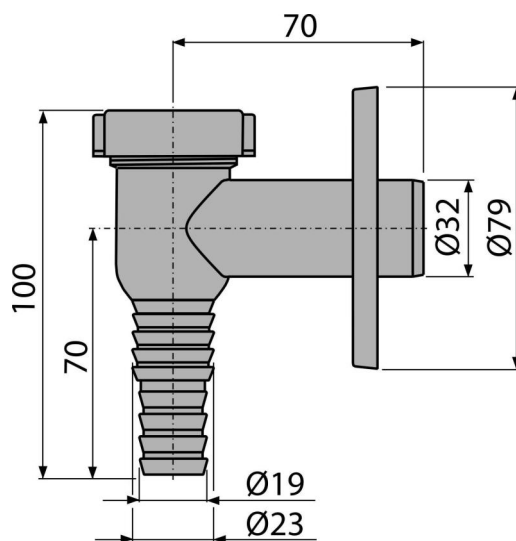

# APS1

Legătură externă mașină de spălat, cromată DN32

## Caracteristici

- Sifon anti miros uscat care blochează mirosul din canalizare
- Racord furtun Ø19 și 23 mm
- Conectare la conducta de evacuare Ø32 mm
- Orificiu de acces pentru curățare ușoară
- Material: placat cu crom ABS

## Detalii pentru comandă, Informații logistice

Cod	EAN	Greutate (buc   ambalare   palet)	Dimensiuni (buc   ambalare)	Cantitate (ambalare   palet)
APS1	8594045933710	0,08   7,53   230,8 kg	100×80×90   590×240×390 mm	100   2800 buc