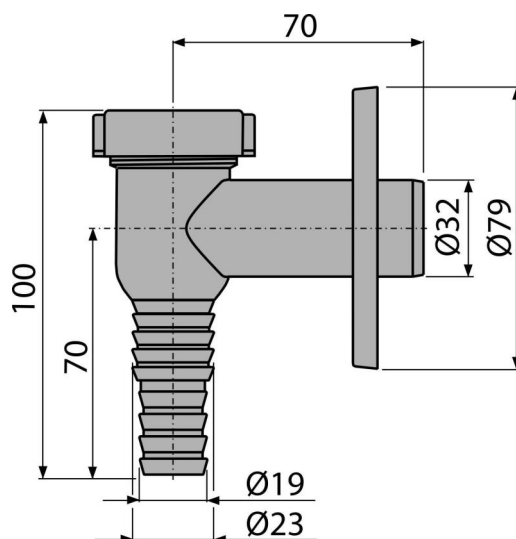

# APS1

Sifón práčkový nadomietkový, chróm DN32

## Použitie

Pre pripojenie práčky alebo umývačky riadu

## Vlastnosti

- Materiál: ABS – pochrómovaný
- Napojenie hadice Ø19 a Ø23 mm
- Napojenie na odpadovú rúrku Ø32 mm
- Servisný otvor pre jednoduché čistenie
- Suchá klapka proti šíreniu zápachu z kanalizácie

## Objednací kód, Logistické informácie

Kód	EAN	Hmotnosť (kus   balenie   paleta)	Rozmer (kus   balenie)	Množstvo (balenie   paleta)
APS1	8594045933710	0,08   7,53   230,8 kg	100x80x90   590x240x390 mm	100   2800 ks