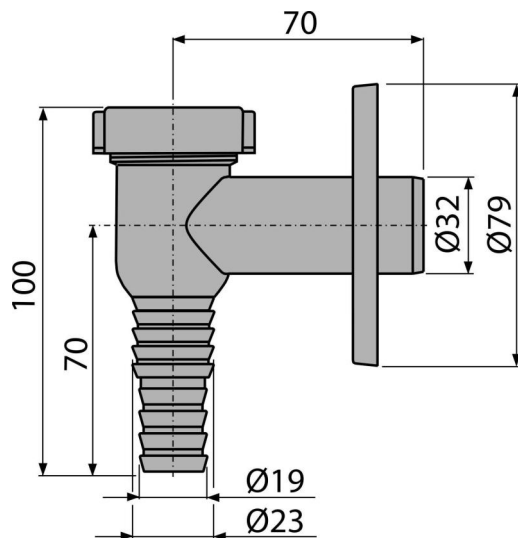

### Галузь застосування

Для підключення пральної або посудомийної машини

### Характеристика

- Матеріал: ABS – хромований
- Штуцер для шланга Ø19 і Ø23 мм
- Підключення до стокової труби Ø32 мм
- Сервісний отвір для легкої чистки
- Сухий клапан для запобігання запахів з каналізації

### Зміст комплекту

- Кулька гідрозатвора з пружиною
- Пластикове хромоване обрамлення
- Корпус сифона

### Код замовлення, Логістична інформація

Код	EAN	Вага (шт   упаковка   палета)	Розміри (шт   упаковка)	Кількість (упаковка   палета)
APS1	8594045933710	0,08   7,53   230,8 кг	100x80x90   590x240x390 мм	100   2800 шт