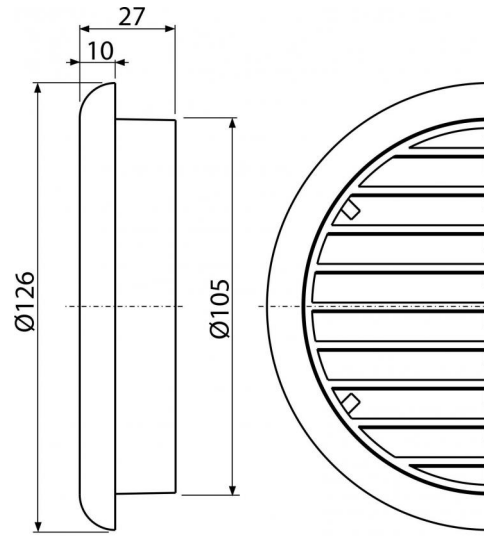

## AVM105

**Область применения**

Для установки внутри и снаружи зданий  
Для вентиляции, жилых, подвальных и чердачных помещений

**Свойства**

- Ø105 мм

**Содержание комплекта**

- Решетка
- Москитная сетка

**Код заказа, Логистическая информация**

Код	EAN	Вес (шт   упаковка   паллета)	Размеры (шт   упаковка)	Количество (упаковка   паллета)
AVM105	8594045933734	0,0568   5,6800   88,1600 кг	150×150×60   590×240×390 мм	100   1200 шт

**Гарантии**

2/2 лет