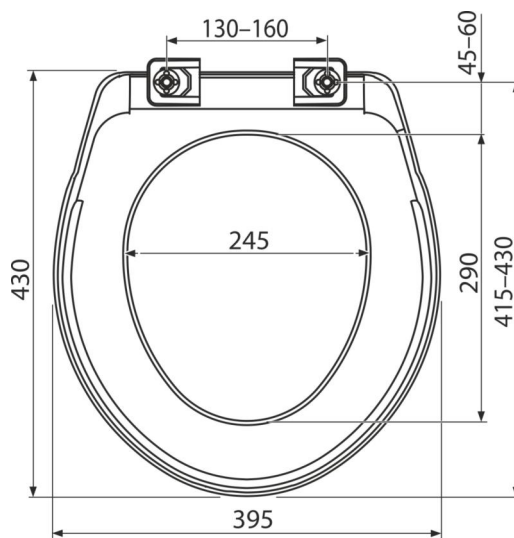

A6551

Тоалетна седалка Basic Antibacterial

Приложение

За тоалетни чинии

Характеристики

- Цвят: бял
- Материал: полипропилен с антибактериални свойства (постигнат чрез сребърни съединения)
- Пластмасови панти

Обхват на доставката

- Панти
- Тоалетна седалка

Продуктов код, Логистична информация

Код	EAN	Тегло (брой опаковка палет)	Размери (брой опаковка)	Количество (опаковка палет)
A6551	8594045933741	0,76 11,42 225,6 кг	475x50x410 450x420x370 мм	15 270 бр