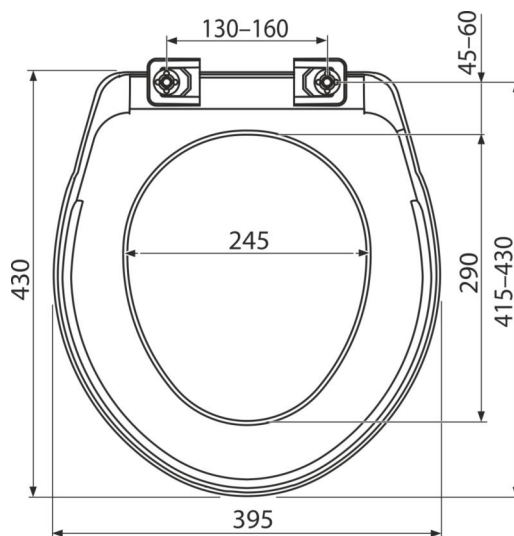

**A6551****WC sedátko Basic Antibacterial****Použití**

Pro WC mísy

**Vlastnosti**

- Barva: bílá
- Materiál: polypropylen s antibakteriálními vlastnostmi (zajištěny obsahem sloučenin stříbra)
- Plastové panty

**Rozsah dodávky**

- Panty
- Sedátko

**Objednávací kód, Logistické informace**

Kód	EAN	Hmotnost (kus   balení   paleta)	Rozměr (kus   balení)	Množství (balení   paleta)
A6551	8594045933741	0,76   11,42   225,6 kg	475×50×410   450×420×370 mm	15   270 ks