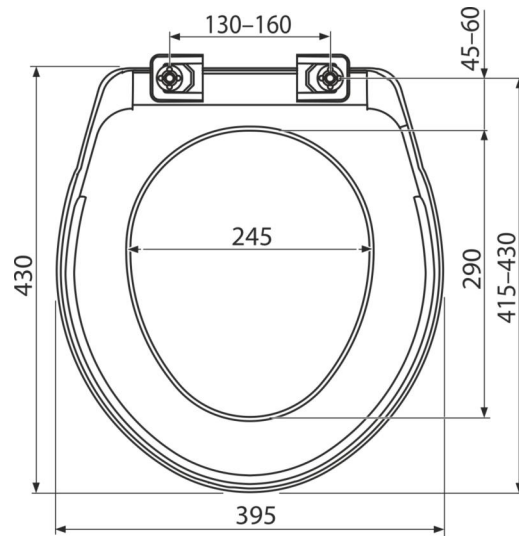

A6551

WC-Sitz Basic Antibacterial

Anwendung

Für WC-Becken

Eigenschaften

- Farbe: weiß
- Material: Polypropylen mit antibakteriellen Eigenschaften (durch Gehalt an Silberverbindung gewährleistet)
- Kunststoffscharniere

Verpackungsinhalt

- Scharniere
- WC-Sitz

Bestellnummer, Logistische Informationen

Code	EAN	Gewicht (stück menge palette)	Maße (stück menge)	Verpackung (menge palette)
A6551	8594045933741	0,76 11,42 225,6 kg	475x50x410 450x420x370 mm	15 270 Stk.