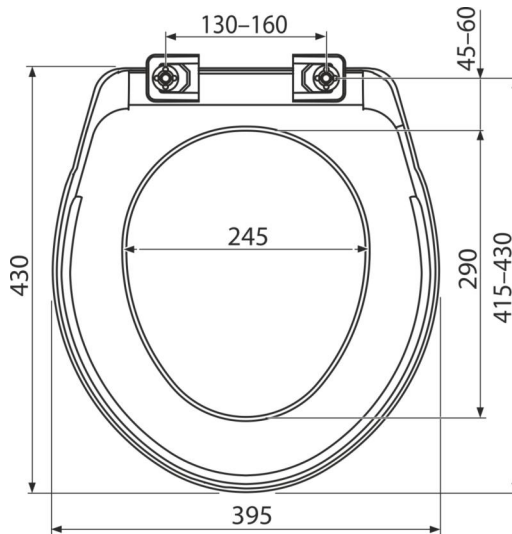

A6551

უნიტაზის დასაჯდომი Basic Antibacterial

განმარტება

ტუალეტისთვის

დამახასიათებელი

- ფერი: თეთრი
- მასალა: ანტიბაქტერიული თვისებების მქონე პოლიპროპილენი (ვერცხლის ნაერთების შემცველობის წყალობით)
- პლასტმასის პეტლები

კომპლექტის შემადგენლობა

- მარყუჟები
- უნიტაზის დასაჯდომი

შეკვეთის ნომერი, ლოგისტიკური ინფორმაცია

| კოდი | EAN | ნონა (ცალი შეფუთვა პლატაზე) | ზომები (ცალი შეფუთვა) | რაოდენობა (შეფუთვა პლატა) |
|-------|---------------|------------------------------------|-----------------------------|--------------------------------|
| A6551 | 8594045933741 | 0,76 11,42 225,6 კგ | 475x50x410 450x420x370 მმ | 15 270 ცალი |