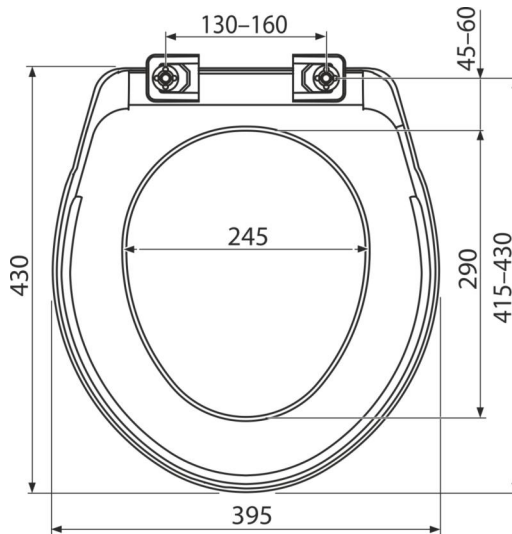

A6551

უნიტაზის დასაჯდომი Basic Antibacterial

განმარტება

ტუალეტისთვის

დამახასიათებელი

- ფერი: თეთრი
- მასალა: ანტიბაქტერიული თვისებების მქონე პოლიპროპილენი (ვერცხლის ნაერთების შემცველობის წყალობით)
- პლასტმასის პეტლები

კომპლექტის შემადგენლობა

- მარყუჟები
- უნიტაზის დასაჯდომი

შეკვეთის ნომერი, ლოგისტიკური ინფორმაცია

კოდი	EAN	ნონა (ცალი შეფუთვა პლატაზე)	ზომები (ცალი შეფუთვა)	რაოდენობა (შეფუთვა პლატა)
A6551	8594045933741	0,76 11,42 225,6 კგ	475x50x410 450x420x370 მმ	15 270 ცალი