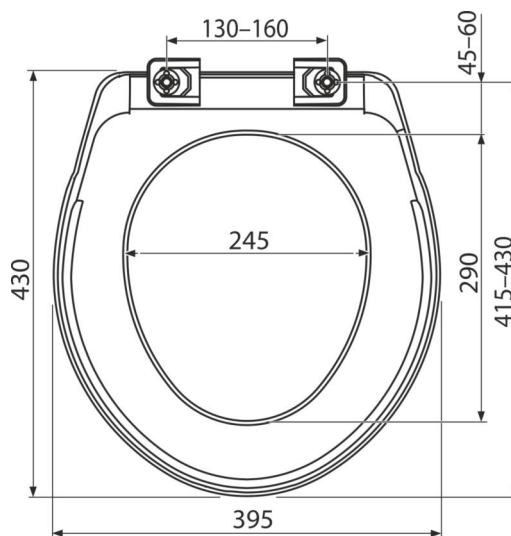

A6551

Deska sedesowa Basic Antibacterial

Zastosowanie

Do miski ustępowej

Cechy

- Kolor: biały
- Materiał: polipropylen o właściwościach przeciwbakteryjnych (związki zawierające srebro)
- Zawiasy plastikowe

Zakres dostawy

- Zawiasy
- Deska sedesowa

Numer zamówienia, Informacje logistyczne

Kod	EAN	Waga (sztuka pakowanie paleta)	Wymiary (sztuka pakowanie)	Ilość (pakowanie paleta)
A6551	8594045933741	0,76 11,42 225,6 kg	475x50x410 450x420x370 mm	15 270 szt