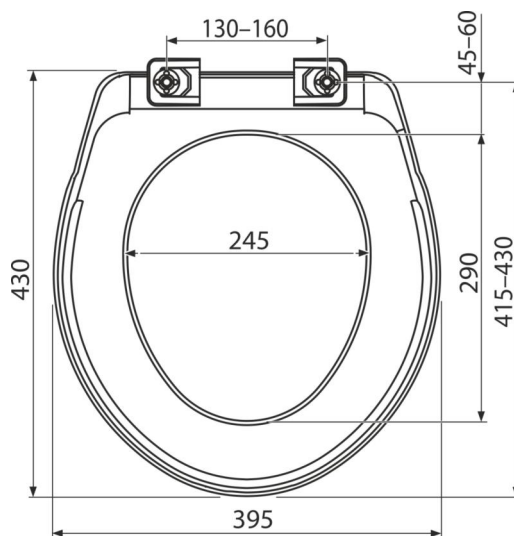

**A6551**

Deska sedesowa Basic Antibacterial

**Zastosowanie**

Do miski ustępowej

**Cechy**

- Kolor: biały
- Materiał: polipropylen o właściwościach przeciwbakteryjnych (związki zawierające srebro)
- Zawiasy plastikowe

**Zakres dostawy**

- Zawiasy
- Deska sedesowa

**Numer zamówienia, Informacje logistyczne**

Kod	EAN	Waga (sztuka   pakowanie   paleta)	Wymiary (sztuka   pakowanie)	Ilość (pakowanie   paleta)
A6551	8594045933741	0,76   11,42   225,6 kg	475x50x410   450x420x370 mm	15   270 szt