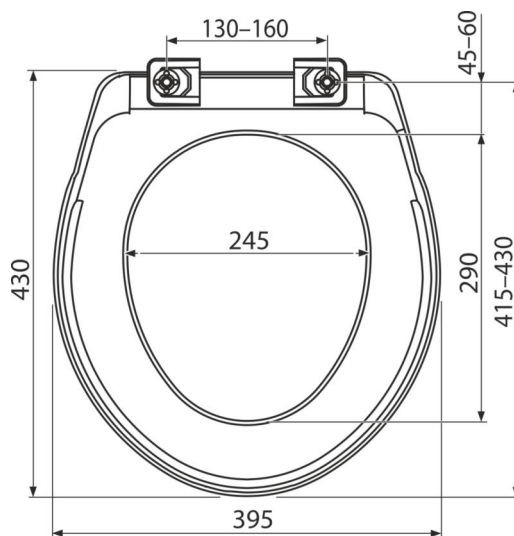

A6551

Capac WC Basic Antibacterial

Aplicație

Pentru vase WC

Caracteristici

- Culoare: alb
- Material: polipropilenă cu proprietăți antibacteriene (compuși de argint)
- Set de fixare din plastic

Conținutul pachetului

- Balamale
- Capac WC

Detalii pentru comandă, Informații logistice

Cod	EAN	Greutate (buc ambalare palet)	Dimensiuni (buc ambalare)	Cantitate (ambalare palet)
A6551	8594045933741	0,76 11,42 225,6 kg	475x50x410 450x420x370 mm	15 270 buc