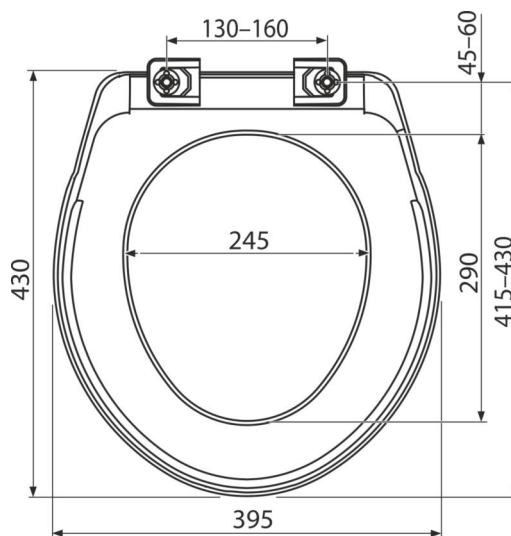

A6551

WC sedátko Basic Antibacterial

Použitie

Pre WC misy

Vlastnosti

- Farba: biela
- Materiál: polypropylén s antibakteriálnymi vlastnosťami (zabezpečené obsahom zliučínin striebra)
- Plastové pánty

Rozsah dodávky

- Pánty
- WC sedátko

Objednací kód, Logistické informácie

Kód	EAN	Hmotnosť (kus | balenie | paleta)	Rozmer (kus | balenie)	Množstvo (balenie | paleta)
A6551	8594045933741	0,76 | 11,42 | 225,6 kg	475x50x410 | 450x420x370 mm	15 | 270 ks

Záruky

2/2 rokov *