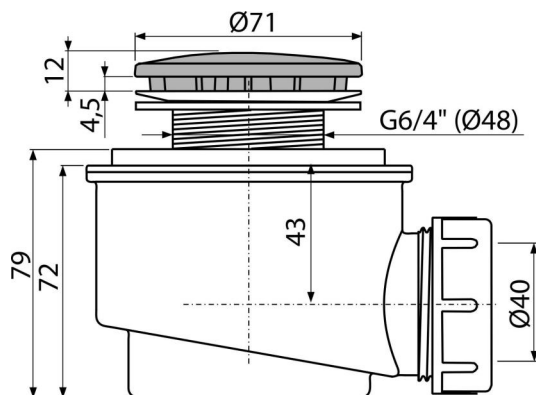

### Aplicație

- Pentru evacuarea apei din cădița de duș
- Pentru cădițe de duș fără preaplin
- Pentru cădițe de duș cu evacuare de Ø50 mm

### Caracteristici

- Material: polipropilenă rezistentă termic și chimic, sudat longitudinal
- Possibilitate de racordare la evacuare cu cot A52
- Design sifon cu auto-curățare
- Adâncime de construcție 79mm
- Coș detașabil pentru resturi

### Detalii pentru comandă, Informații logistice

Cod	EAN	Greutate (buc   ambalare   palet)	Dimensiuni (buc   ambalare)	Cantitate (ambalare   palet)
A47CR-50	8594045934014	50 mm 0,21   6,38   198,7 kg	140×100×140   590×240×390 mm	30   840 buc

### Parametrii tehnici

- Debit 48 l/min
- Rezistența termică 95 °C
- Sifon anti miros 50 mm