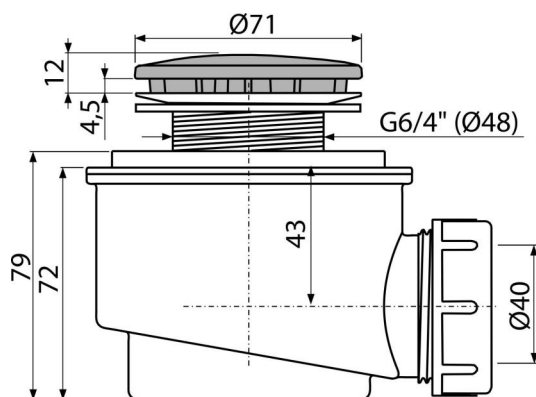

### Область применения

Для слива воды из душевых поддонов

Для душевых поддонов без перелива

Для душевых поддонов со сливным отверстием Ø50 мм

### Характеристика

- Материал: полипропилен, устойчивый к термическим и химическим воздействиям
- Сток можно подключить с помощью колена A52
- Самочищающаяся конструкция сифона
- Высота монтажа 79 мм
- Извлекаемый фильтр для загрязнений

### Код заказа, Логистическая информация

Код	EAN	Вес (шт   упаковка   паллета)	Размеры (шт   упаковка)	Количество (упаковка   паллета)
A47CR-50	8594045934014	50 MM 0,21   6,38   198,7 кг	140×100×140   590×240×390 MM	30   840 шт

### Технические параметры

- Сток воды 48 l/min
- Термическая устойчивость 95 °C
- Гидрозатвор 50 mm