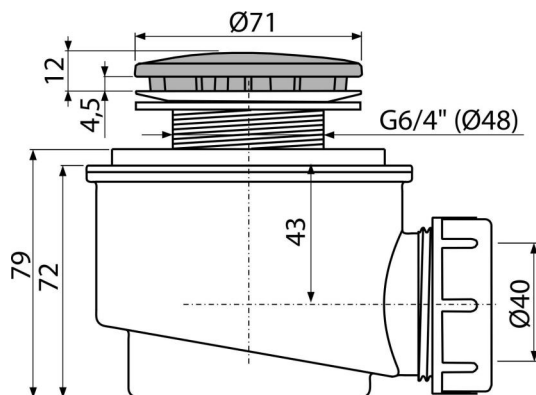

### Галузь застосування

- Для зливу води з душових піддонів
- Для душових піддонів без переливу
- Для душових піддонів з зливним отвором Ø50 мм

### Характеристика

- Матеріал: поліпропілен, стійкий до термічних і хімічних впливів
- Сток можна підключити за допомогою коліна А52
- Самоочистна конструкція сифона
- Висота монтажу 79 мм
- З'ємний фільтр для забруднень

### Код замовлення, Логістична інформація

Код	EAN	Вага (шт   упаковка   палета)	Розміри (шт   упаковка)	Кількість (упаковка   палета)
A47CR-50	8594045934014	50 MM 0,21   6,38   198,7 кг	140×100×140   590×240×390 MM	30   840 шт

### Технічні характеристики

- Стік води 48 l/min
- термічна стійкість 95 °C
- Гідрозатвор 50 mm