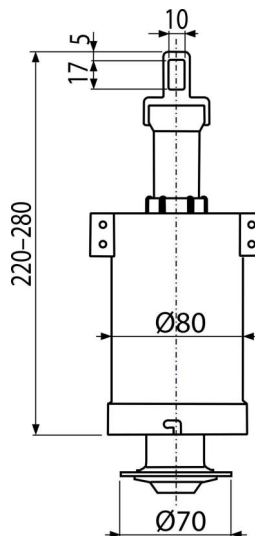

**A03A**

Öblítészelep magasan elhelyezett tartályhoz

**Alkalmazás**

Cseréhez vagy pótláshoz  
Magasan elhelyezett tartályhoz

**Jellemzők**

- A konstrukció lehetővé teszi az optimális szelep magasság szerinti beállítást a tartály magassága szerint
- Anyag: ABS

**Csomag tartalma**

- Öblítő szelep leeresztő nélkül

**Rendelési szám, Logisztikai információk**

Kód	EAN	Súly (db   csomagolás   paletta)	Méret (db   csomagolás)	Mennyiség (csomagolás   paletta)
A03A	8594045934120	0,19   6,72   127,6 kg	260x110x100   590x430x390 mm	35   560 db

**Garanciák**

2/3 év \*

**Szabványok**

EN 14055

**Műszaki adatok**

- A magasság állítási tartománya 228-306 mm