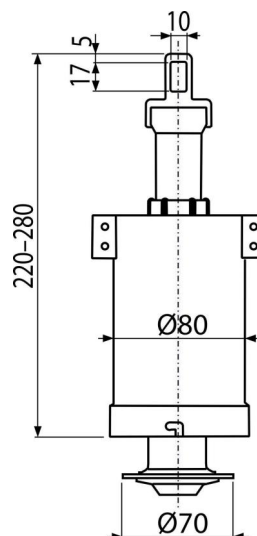

## Zawór spustowy do górnopłuka

### Cechy

- Konstrukcja umożliwia optymalną regulację wysokości w zależności od wysokości zbiornika
- Materiał: ABS

### Dane techniczne

- Zakres regulacji wysokości 228-306 mm