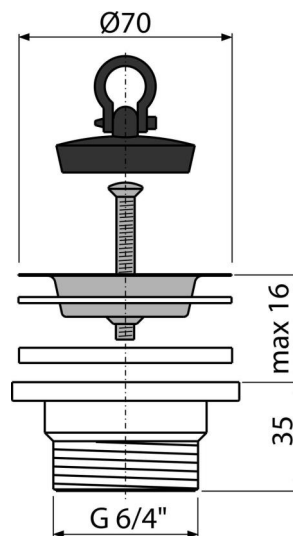

A33

Витло за сифон 1 1/2" с неръждаема решетка DN70

Приложение

За сифон на мивка

Характеристики

- Материал: полипропилен
- Резба за свързване към сифона на мивка 6/4 "

Обхват на доставката

- Решетка от неръждаема стомана
- Дренажно тяло за душ кабина
- PVC тапа

Продуктов код, Логистична информация

Код	EAN	Тегло (брой опаковка палет)	Размери (брой опаковка)	Количество (опаковка палет)
A33	8594045934199	0,08 8,11 247,1 кг	80x60x80 590x240x390 мм	100 2800 бр

Гаранция	Митнически код	Норми
2/3 гаранция *	39229000	EN 274

Технически спецификации

- Резба за връзка със сифона 6/4 "