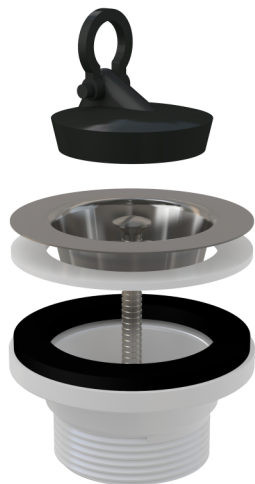

A33

Витло за сифон 1 1/2" с неръждаема решетка DN70

Приложение

За сифон на мивка

Характеристики

- Материал: полипропилен
- Резба за свързване към сифона на мивка 6/4 "

Обхват на доставката

- Решетка от неръждаема стомана
- Дренажно тяло за душ кабина
- PVC тапа

2/3 гаранция *

Норми

EN 274

Технически спецификации

- Резба за връзка със сифона 6/4 "