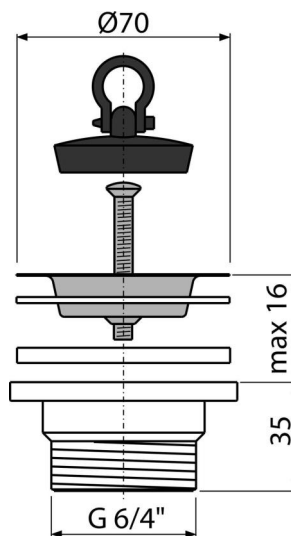

A33

Витло за сифон 1 1/2" с неръждаема решетка DN70

Приложение

За сифон на мивка

Характеристики

- Материал: полипропилен
- Резба за свързване към сифона на мивка 6/4 "

Обхват на доставката

- Решетка от неръждаема стомана
- Дренажно тяло за душ кабина
- PVC тапа

Продуктов код, Логистична информация

Код	EAN	Тегло (брой опаковка палет)	Размери (брой опаковка)	Количество (опаковка палет)
A33	8594045934199	0,08 8,11 247,1 кг	80x60x80 590x240x390 мм	100 2800 бр

Гаранция

2/3 гаранция *

Норми

EN 274

Технически спецификации

- Резба за връзка със сифона 6/4 "