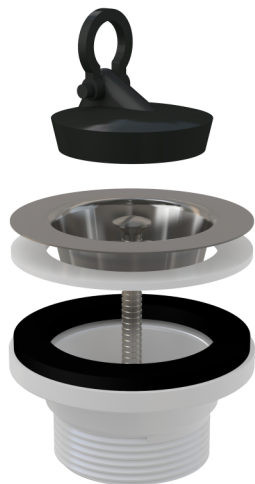

A33

Витло за сифон 1 1/2" с неръждаема решетка DN70

Приложение

За сифон на мивка

Характеристики

- Материал: полипропилен
- Резба за свързване към сифона на мивка 6/4 "

Обхват на доставката

- Решетка от неръждаема стомана
- Дренажно тяло за душ кабина
- PVC тапа

Технически спецификации

- Резба за връзка със сифона 6/4 "