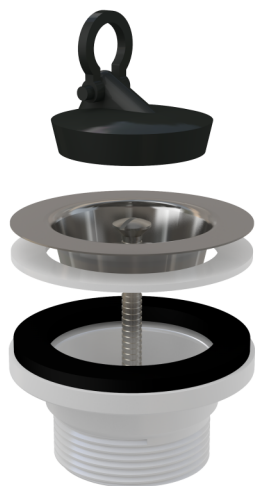

A33

Ventil chiuvetă 6/4" cu sită din oțel inoxidabil DN70

Aplicație

Sifoane pentru chiuvetă

Caracteristici

- Material: polipropilenă
- Dimensiunea filetelui pentru racordarea sifonului 6/4"

Conținutul pachetului

- Grilă evacuare din oțel inoxidabil
- Sifon cădiță
- Dop PVC

Detalii pentru comandă, Informații logistice

Cod	EAN	Greutate (buc ambalare palet)	Dimensiuni (buc ambalare)	Cantitate (ambalare palet)
A33	8594045934199	0,08 8,11 247,1 kg	80x60x80 590x240x390 mm	100 2800 buc

Garanție

2/3 ani *

Norme

EN 274

Parametrii tehnici

- Dimensiunea filetelui pentru racordarea sifonului 6/4 "