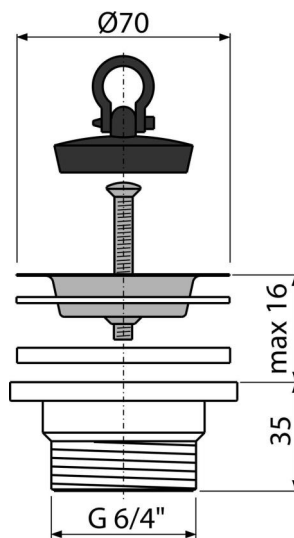

A33

Ventil chiuvetă 6/4" cu sită din oțel inoxidabil DN70

Aplicație

Sifoane pentru chiuvetă

Caracteristici

- Material: polipropilenă
- Dimensiunea filetelui pentru racordarea sifonului 6/4"

Conținutul pachetului

- Grilă evacuare din oțel inoxidabil
- Sifon cădiță
- Dop PVC

Detalii pentru comandă, Informații logistice

Cod	EAN	Greutate (buc ambalare palet)	Dimensiuni (buc ambalare)	Cantitate (ambalare palet)
A33	8594045934199	0,08 8,11 247,1 kg	80x60x80 590x240x390 mm	100 2800 buc

Garanție

2/3 ani *

Norme

EN 274

Parametrii tehnici

- Dimensiunea filetelui pentru racordarea sifonului 6/4 "