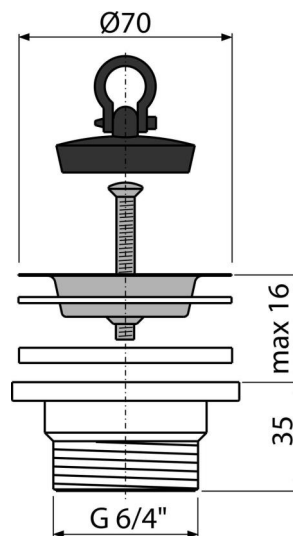

A33

Gornji deo sifona za sudoperu 6/4" sa nerđajućom mrežicom DN70

Primena

Za odvođe i sifone sudopera

Karakteristike

- Materijal: polipropilen
- Navoj za povezivanje na sifon sudopere 6/4 "

Obim isporuke

- Izlazna rešetka od nerđajućeg čelika
- Telo odvoda za tuš
- PVC čep

Broj porudžbine, Logističke informacije

Šifra	EAN	Težina (komad pakovanje paleta)	Dimenzije (komad paleta)	Količina (pakovanje paleta)
A33	8594045934199	0,08 8,11 247,1 kg	80x60x80 590x240x390 mm	100 2800 kom

Garancije

2/3 godina *

Norme

EN 274

Tehničke specifikacije

- Navoj za povezivanje na sifon 6/4 "