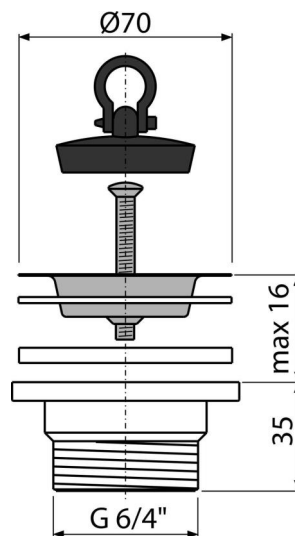

A33

Gornji deo sifona za sudoperu 6/4" sa nerđajućom mrežicom DN70

Primena

Za odvođe i sifone sudopera

Karakteristike

- Materijal: polipropilen
- Navoj za povezivanje na sifon sudopere 6/4 "

Obim isporuke

- Izlazna rešetka od nerđajućeg čelika
- Telo odvoda za tuš
- PVC čep

Broj porudžbine, Logističke informacije

Šifra	EAN	Težina (komad pakovanje paleta)	Dimenzije (komad paleta)	Količina (pakovanje paleta)
A33	8594045934199	0,08 8,11 247,1 kg	80×60×80 590×240×390 mm	100 2800 kom

Garancije	Carinska šifra	Norme
2/3 godina *	39229000	EN 274

Tehničke specifikacije

- Navoj za povezivanje na sifon 6/4 "