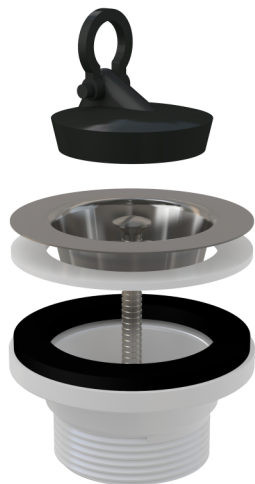

A33

Gornji deo sifona za sudoperu 6/4" sa nerđajućom mrežicom DN70

Primena

Za odvođe i sifone sudopera

Karakteristike

- Materijal: polipropilen
- Navoj za povezivanje na sifon sudopere 6/4 "

Obim isporuke

- Izlazna rešetka od nerđajućeg čelika
- Telo odvoda za tuš
- PVC čep

Garancije	Carinska šifra	Norme
2/3 godina *	39229000	EN 274

Tehničke specifikacije

- Navoj za povezivanje na sifon 6/4 "