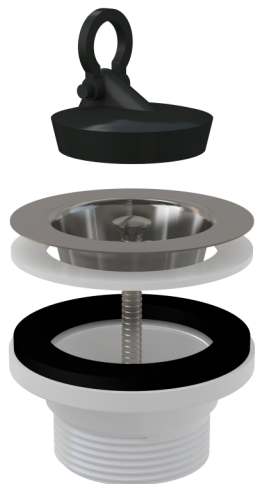

A33

Gornji deo sifona za sudoperu 6/4" sa nerđajućom mrežicom DN70

Primena

Za odvođe i sifone sudopera

Karakteristike

- Materijal: polipropilen
- Navoj za povezivanje na sifon sudopere 6/4 "

Obim isporuke

- Izlazna rešetka od nerđajućeg čelika
- Telo odvoda za tuš
- PVC čep

Garancije

2/3 godina *

Norme

EN 274

Tehničke specifikacije

- Navoj za povezivanje na sifon 6/4 "