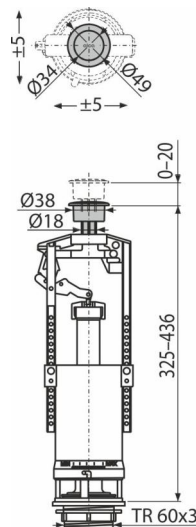

A05-CHROM

Изпразващ механизъм с удължен СТОП бутон

Приложение

За подмяна
За керамични казанчета

Характеристики

- Бутон със СТОП функция за регулиране на количеството вода
- Дизайнът позволява оптимално регулиране на височината на клапана според височината на казанчето
- Материал ABS
- Възможност за настройка на бутона извън оста на механизма
- Бутон СТАРТ / СТОП хром
- Изпразващ механизъм СТАРТ / СТОП

Обхват на доставката

- Бутон СТАРТ / СТОП хром повдигнат
- Механизъм
- Изход DN60 мм за монтаж в казанчето

Продуктов код, Логистична информация

Код	EAN	Тегло (брой опаковка палет)	Размери (брой опаковка)	Количество (опаковка палет)
A05-CHROM	8594045934250	0,41 10,22 183,5 кг	410x120x100 590x430x390 мм	25 400 бр