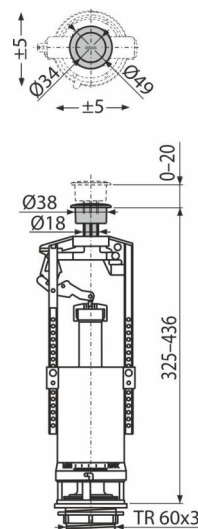

# A05-CHROM

Изпразващ механизъм с удължен СТОП бутон

## Характеристики

- Бутон със СТОП функция за регулиране на количеството вода
- Дизайнът позволява оптимално регулиране на височината на клапана според височината на казанчето
- Материал ABS
- Възможност за настройка на бутона извън оста на механизма
- Бутон СТАРТ / СТОП хром
- Изпразващ механизъм СТАРТ / СТОП

## Обхват на доставката

- Бутон СТАРТ / СТОП хром повдигнат
- Механизъм
- Изход DN60 мм за монтаж в казанчето

## Продуктов код, Логистична информация

Код	EAN	Тегло (брой   опаковка   палет)	Размери (брой   опаковка)	Количество (опаковка   палет)
A05-CHROM	8594045934250	0,41   10,22   183,5 кг	410×120×100   590×430×390 мм	25   400 бр