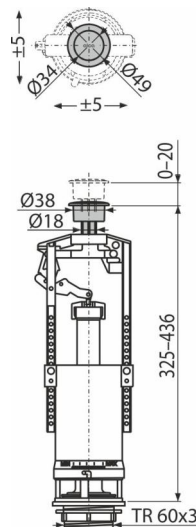

A05-CHROM

Mecanism de clătire pentru WC, cu buton STOP simplă acționare

Aplicație

Pentru înlocuire
Pentru rezervoare WC ceramice înalte

Caracteristici

- Permite reglajul cantității de apă evacuate
- Designul permite ajustarea optimă în funcție de înălțimea rezervorului
- Material: ABS
- Opțiune de reglaj a butonului pe axa mecanismului
- Butonul START/STOP cromat
- Mecanism clătire START/STOP

Conținutul pachetului

- START/STOP buton cromat ridicat
- Robinet
- Evacuare Ø60 pentru instalarea în rezervor

Detalii pentru comandă, Informații logistice

Cod	EAN	Greutate (buc ambalare palet)	Dimensiuni (buc ambalare)	Cantitate (ambalare palet)
A05-CHROM	8594045934250	0,41 10,22 183,5 kg	410x120x100 590x430x390 mm	25 400 buc