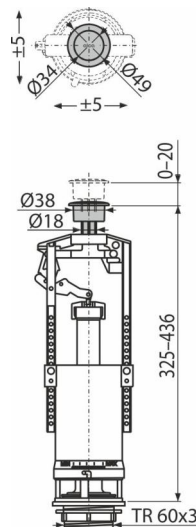

A05-CHROM

Odvodni ventil sa tipkom STOP, povećani

Primena

Za zamenu

Za visokomontažne keramičke vodokotliče

Karakteristike

- Stop dugme za podešavanje količine ispuštene vode
- Dizajn omogućava optimalno podešavanje visine ventila prema visini vodokotlića
- MATERIJAL ABS
- Mogućnost podešavanja dugmeta izvan ose ventila
- START / STOP hromirana tipka
- Mehanizam za ispiranje START / STOP

Obim isporuke

- START / STOP hrom podignuta tipka
- Ventil
- Izlaz DN60 mm za ugradnju u vodokotlić

Broj porudžbine, Logističke informacije

Šifra	EAN	Težina (komad pakovanje paleta)	Dimenzije (komad paleta)	Količina (pakovanje paleta)
A05-CHROM	8594045934250	0,41 10,22 183,5 kg	410x120x100 590x430x390 mm	25 400 kom

Garancije

2/3 godina *

Norme

EN 14055

Tehničke specifikacije

- Klasa I funkcionalnih zahteva
- Raspon podešavanja visine 325-436 mm