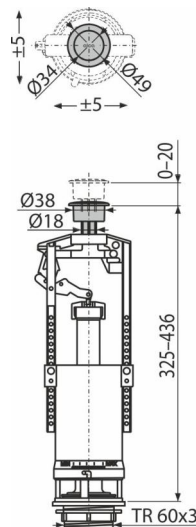

A05-CHROM

Odvodni ventil sa tipkom STOP, povećani

Primena

Za zamenu

Za visokomontažne keramičke vodokotliće

Karakteristike

- Stop dugme za podešavanje količine ispuštene vode
- Dizajn omogućava optimalno podešavanje visine ventila prema visini vodokotlića
- MATERIJAL ABS
- Mogućnost podešavanja dugmeta izvan ose ventila
- START / STOP hromirana tipka
- Mehanizam za ispiranje START / STOP

Obim isporuke

- START / STOP hrom podignuta tipka
- Ventil
- Izlaz DN60 mm za ugradnju u vodokotlić

Broj porudžbine, Logističke informacije

Šifra	EAN	Težina (komad pakovanje paleta)	Dimenzije (komad paleta)	Količina (pakovanje paleta)
A05-CHROM	8594045934250	0,41 10,22 183,5 kg	410×120×100 590×430×390 mm	25 400 kom

Garancije	Carinska šifra	Norme
2/3 godina *	84818019	EN 14055

Tehničke specifikacije

- Klasa I funkcionalnih zahteva
- Raspon podešavanja visine 325-436 mm