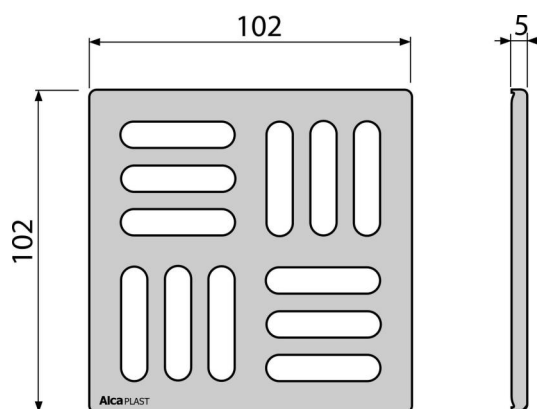

# MPV004

Mřížka 102×102 mm nerez-lesk

### Použití

Pro podlahové vpusti s rozměrem rámečku 105×105 mm  
Pro použití v interiéru i v exteriéru

### Vlastnosti

- Masivní nerezová mřížka 102×102×4 mm
- Materiál: nerezová ocel AISI 304, DIN 1.4301