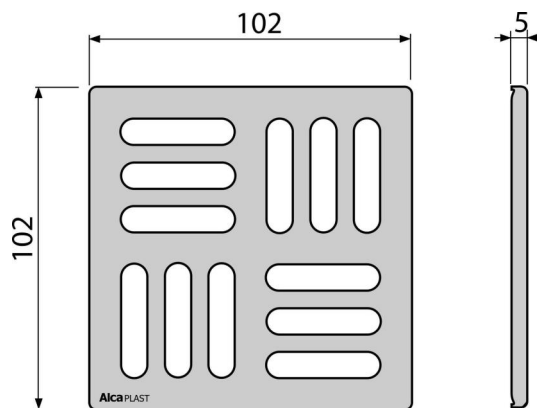

MPV004

Rács 102×102 mm rozsdamentes-fényes

**Alkalmazás**

Padlóösszefolyókhoz 105×105 mm keret mérettel
Beltéri és kültéri használatra

Jellemzők

- Masszív rozsdamentes rács 102×102×4 mm
- Anyaga: rozsdamentes acél AISI 304, DIN 1.4301

Csomag tartalma

- Formatervezett rozsdamentes rács

Rendelési szám, Logisztikai információk

Kód	EAN	Súly (db csomagolás paletta)	Méret (db csomagolás)	Mennyiség (csomagolás paletta)
MPV004	8594045934335	0,12 0,12 - kg	106×106×7 - mm	1 - db