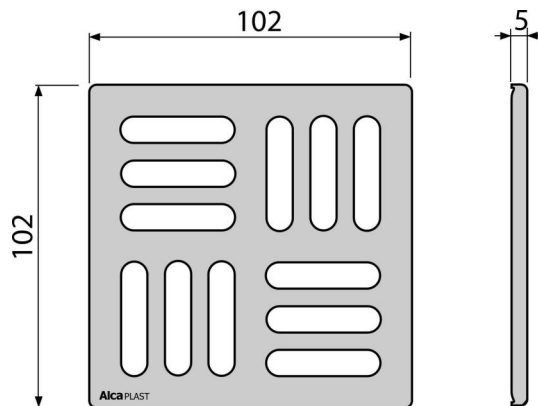

# MPV004

ბადე 102x102 მმ, უჟანგავი ფოლადი

### განმარტება

ტრაპებისთვის ჩარჩოს ზომებით 105 x 105 მმ შიდა და გარეთ გამოყენებისთვის

### დამახასიათებელი

- თითბერის მასიური ბადე 102 x 102 x 4 მმ
- მასალა: უჟანგავი ფოლადი AISI 304 , DIN 1,4301

### შეკვეთის ნომერი, ლოგისტიკური ინფორმაცია

კოდი	EAN	ნონა (ცალი   შეფუთვა   პლატაზე)	ზომები (ცალი   შეფუთვა)	რაოდენობა (შეფუთვა   პლატა)
MPV004	8594045934335	0,12   0,12   - კგ	106x106x7   - მმ	1   - ცალი