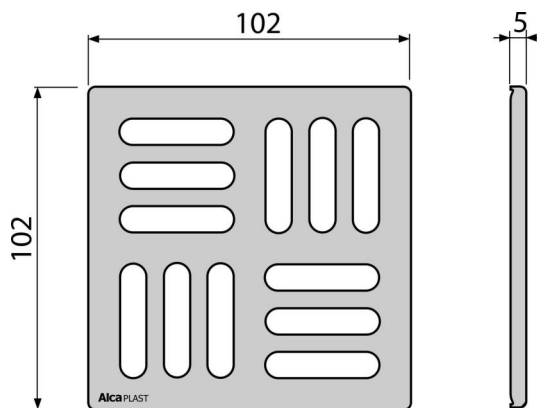

# MPV004

ბადე 102x102 მმ, უჟანგავი ფოლადი

### განმარტება

ტრაპებისთვის ჩარჩოს ზომებით 105 x 105 მმ შიდა და გარეთ გამოყენებისთვის

### დამახასიათებელი

- თითბერის მასიური ბადე 102 x 102 x 4 მმ
- მასალა: უჟანგავი ფოლადი AISI 304 , DIN 1,4301

### შეკვეთის ნომერი, ლოგისტიკური ინფორმაცია

კოდი	EAN	ნონა (ცალი   შეფუთვა   პლატაზე)	ზომები (ცალი   შეფუთვა)	რაოდენობა (შეფუთვა   პლატა)
MPV004	8594045934335	0,12   0,12   - კგ	106x106x7   - მმ	1   - ცალი