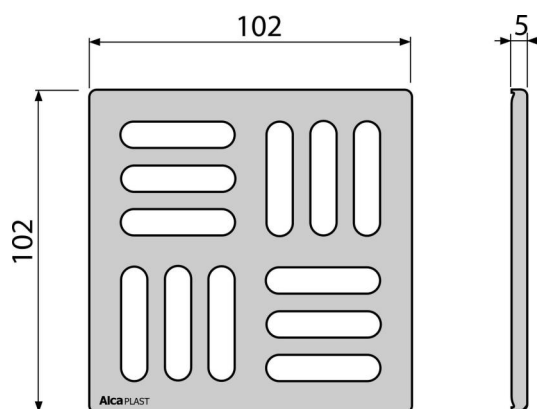

MPV004**Grătar 102×102 mm oțel inoxidabil-lucios****Aplicație**

Pentru sifoane de pardoseală cu dimensiunea grătarului de 105×105 mm
Pentru utilizarea în interior și în exterior

Caracteristici

- Grătar masiv din alamă 102×102×4 mm
- Material: oțel inoxidabil AISI 304, DIN 1.4301

Conținutul pachetului

- Grătar design din oțel inoxidabil

Detalii pentru comandă, Informații logistice

Cod	EAN	Greutate (buc ambalare palet)	Dimensiuni (buc ambalare)	Cantitate (ambalare palet)
MPV004	8594045934335	0,12 0,12 - kg	106×106×7 - mm	1 - buc