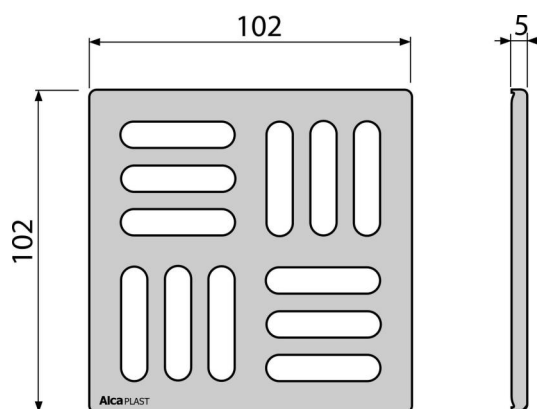

MPV004

Mriežka 102×102 mm nerez-lesk

Použitie

Pre podlahové vpuste s rozmerom rámečku 105×105 mm

Pre použitie v interiéri aj v exteriéri

Vlastnosti

- Masívna nerezová mriežka 102×102×4 mm
- Materiál: nerezová oceľ AISI 304, DIN 1.4301

Rozsah dodávky

- Dizajnová nerezová mriežka

Objednací kód, Logistické informácie

Kód	EAN	Hmotnosť (kus balenie paleta)	Rozmer (kus balenie)	Množstvo (balenie paleta)
MPV004	8594045934335	0,12 0,12 - kg	106×106×7 - mm	1 - ps