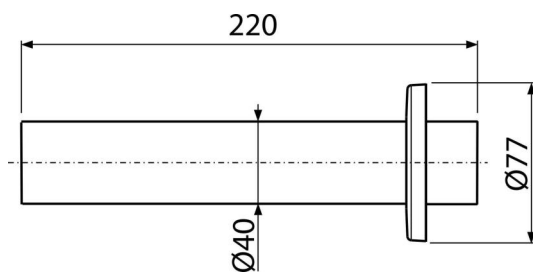

P046

Тръба с розетка DN40

Приложение

За мивки със сифонна връзка

Характеристики

- Материал: PVC
- Връзка към тръба за канализация Ø40 мм

Обхват на доставката

- Пластмасова розетка
- Тръба Ø40 мм

Продуктов код, Логистична информация

Код	EAN	Тегло (брой опаковка палет)	Размери (брой опаковка)	Количество (опаковка палет)
P046	8594045934366	0,10 4,89 156,9 кг	220x80x80 590x240x390 мм	50 1400 бр

Гаранция